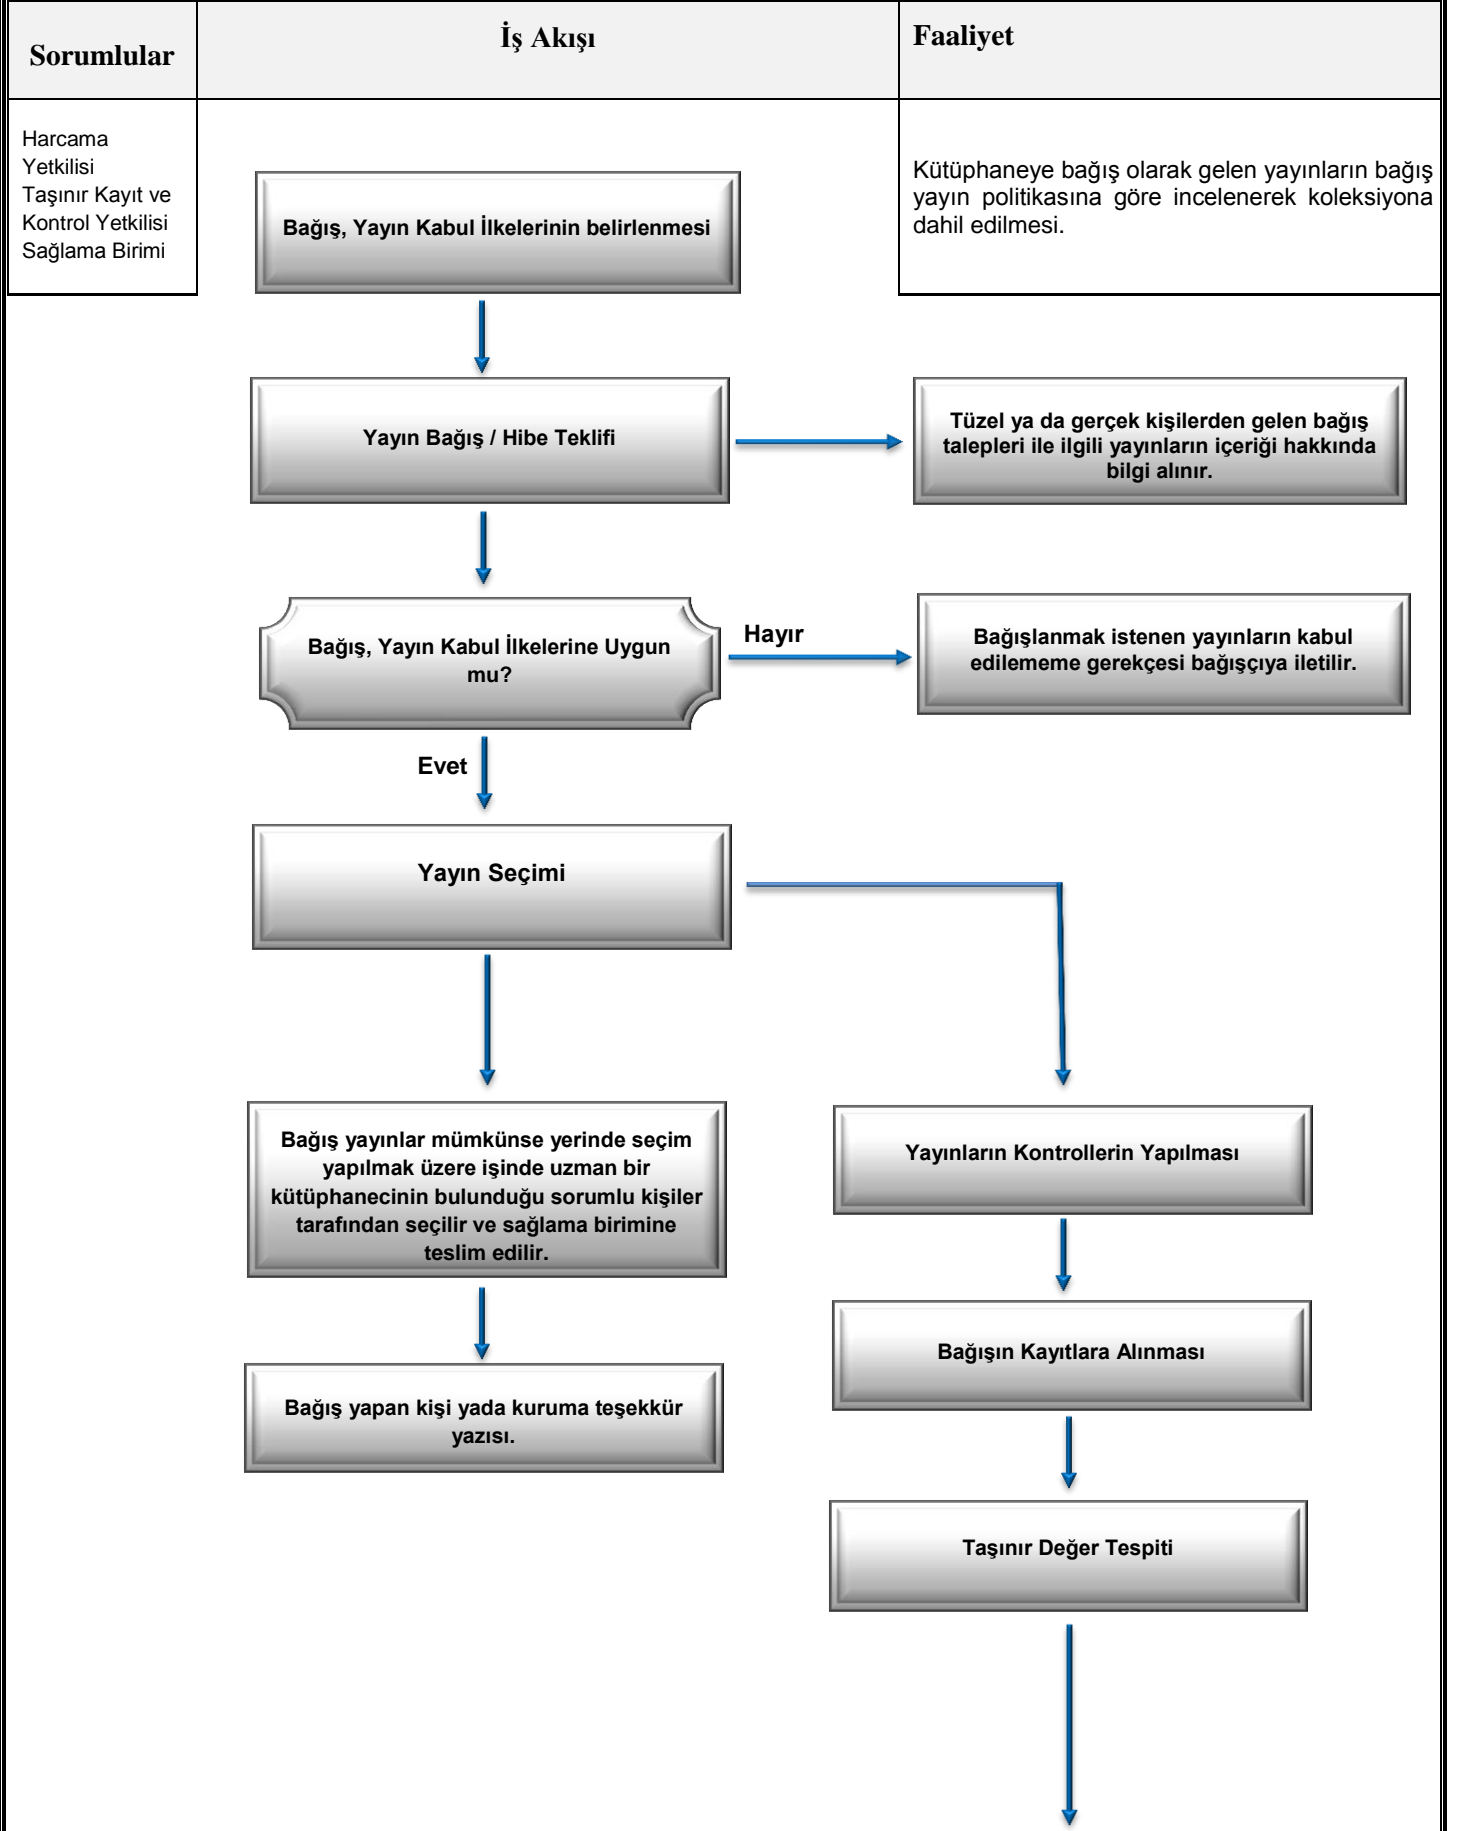

AFYON KOCATEPE ÜNİVERSİTESİ
KÜTÜPHANE VE DOKÜMANTASYON DAİRE BAŞKANLIĞI
KOLEKSİYON GELİŞTİRME VE SAĞLAMA (BAĞIŞ) İŞ AKIŞ ŞEMASI

Taşınır Otomasyonuna Kayıt Edilmesi

Bağış Kabul İş Akış Sürecinin
Sonlandırılması

Kontrol Eden

Onay